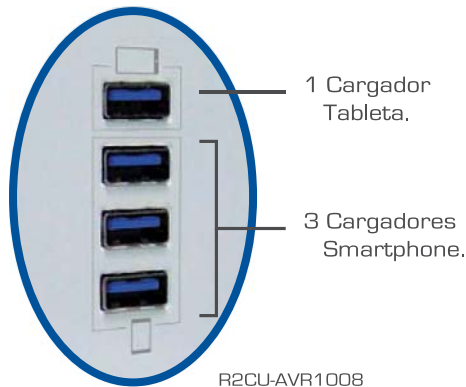

R2CU-AVR1008i

RU-Series Protección Avanzada de Energía con cargadores USB

Una línea completa de productos modernos,
con rasgos y características avanzadas
necesarias para los dispositivos de hoy.

Regulador de Voltaje de Escritorio

El nuevo y avanzado Regulador de Voltaje Automático R2CU, cuenta con un exclusivo cargador inteligente de 4 puertos USB para tabletas portátiles, teléfonos inteligentes, altavoces Bluetooth, convirtiendo a esta serie en la más completa y de mejor calidad. Este nuevo producto ofrece 8 tomas de salidas, eliminando la necesidad de conectar fuentes de alimentación USB. El cargador USB proporciona un puerto para las tabletas y 3 para los teléfonos inteligentes con una potencia máxima de 2400 MA. El Regulador de Voltaje corrige bajas y altas tensiones y proporciona un regulado de 120 o 220 VCA dependiendo el modelo. La pantalla LED oculta, indica energía y voltajes de entrada anormales. La protección Coaxial, varía dependiendo el modelo seleccionado.

Protector Coaxial.

8 Tomas de salida.
(4 con AVR - Supresión de picos
4 solo con supresión)

Pantalla LED oculta.

MODELO

R2CU-AVR1008i

Capacidad		1000 VA/500W
Entrada	Voltaje	220 Vca
	Frecuencia	50/60 Hz +/- 3%
	Rango de Voltaje	220Vac: 170 Vca - 270 Vca
Salida	Voltaje	220 Vca
	Frecuencia	50 Hz - 60 Hz
	Rango de Voltaje	220 Vca [215 Vca ±12%]
	Tipo de Salidas Tipo/Numero	Nema 5-15 Universal 4 con AVR y supresión de picos + 4 pcs solo con supresión de picos.
	Cable de Alimentación	Nema 5-15P 0,5mm 1 M de largo
USB		2 Amp * 1pc + 1Amp * 3pcs (5V 2,1A Max.)
Sobrecarga		Breaker
Corto Circuito		Breaker
Protección contra calentamiento		Breaker
LED	Encendido / Apagado	Azul
	Regulación	Amarillo
Paso de Regulación		2 pasos
Color		Gabinete Negro y Panel Frontal Blanco
Dimensiones		125x77x146 mm (LxAxP)
Ambiente de Operación	Temperature	0 - 95% (no condensada)
	Nivel de Ruido	<40 dBA @ 1 metro